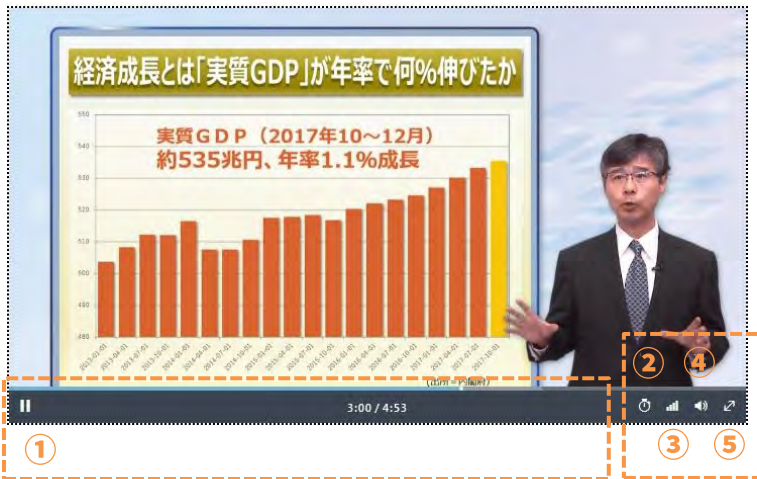

■動画の視聴

画面番号	説明
①	再生と一時停止ができます。再生時間、シークバーが表示されます。
②	0.5、1、1.5、2倍速が選択できます。
③	動画の画質を選べます。
④	音量調整ができます。
⑤	全画面表示ができます。

有効に活用頂く為のワンポイント

- 動画を一度途中まで視聴し、二回目から再生する際は、前回の続きから再生されます。