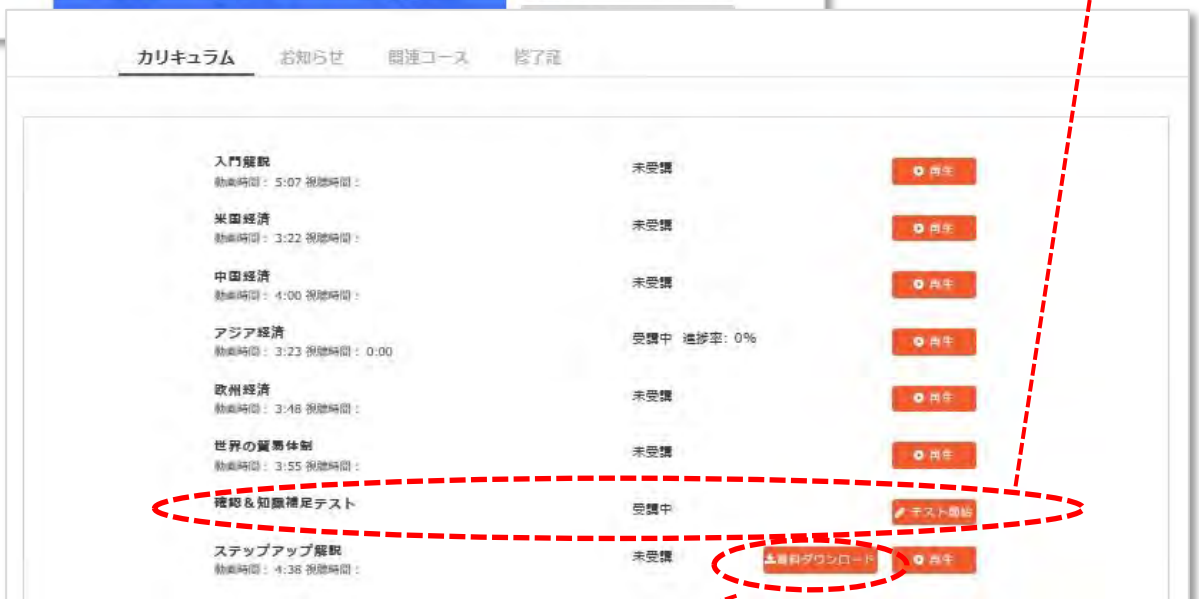

各コースの資料はここからダウンロードできます。